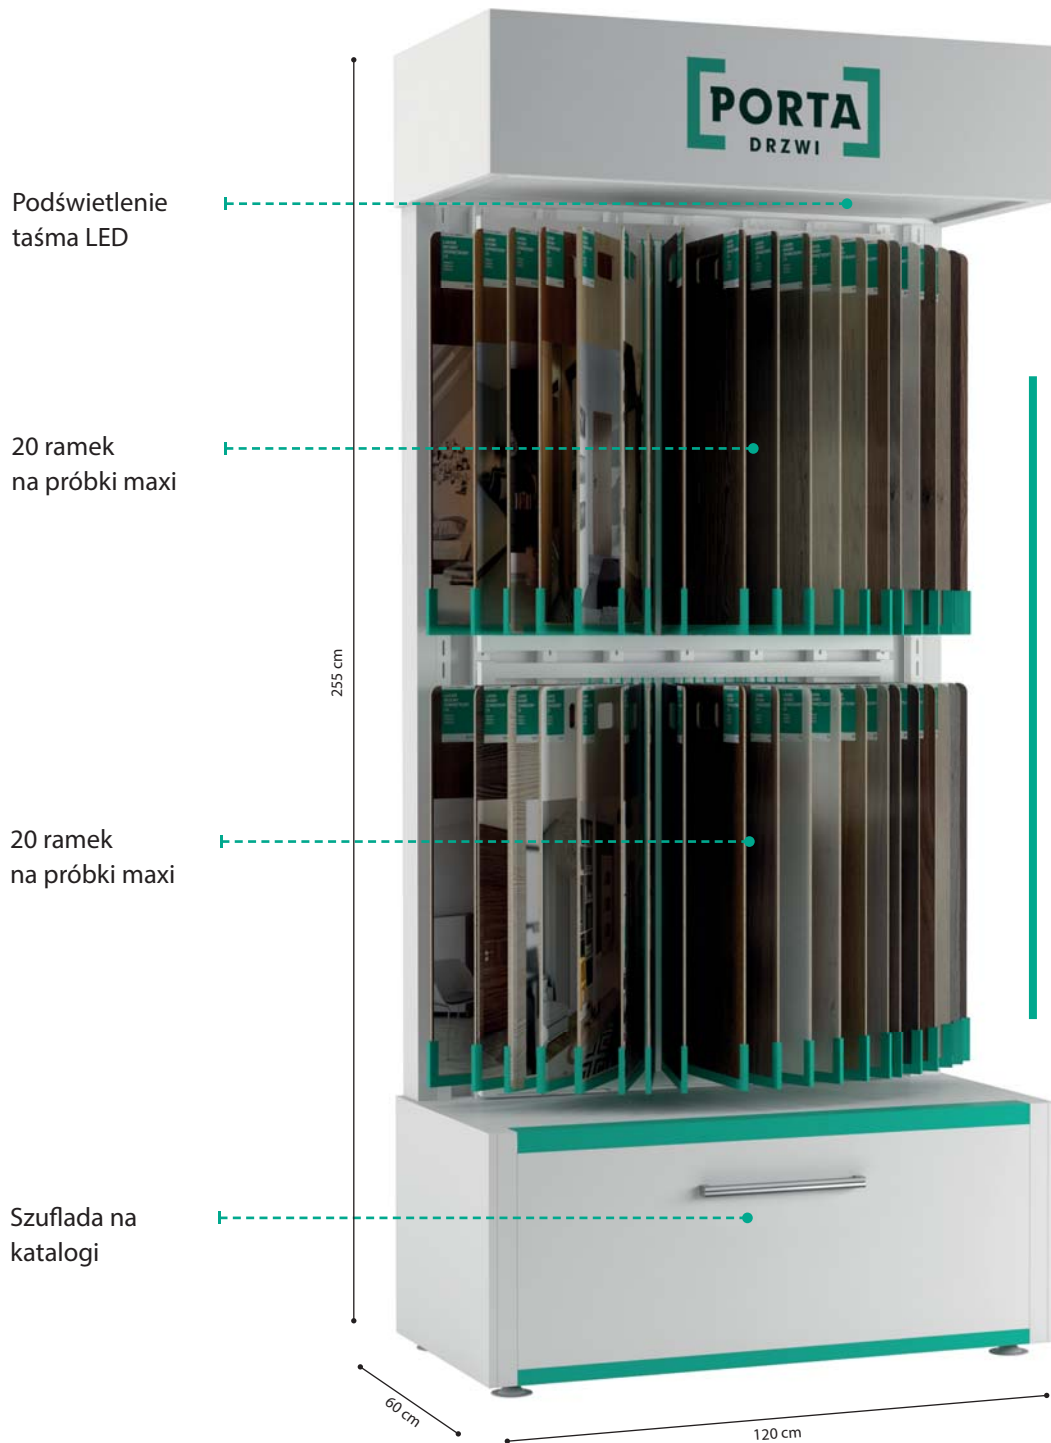

Sprytne Rozwiązania

Próbki

STOJAK NA PRÓBKI MAXI

podstawa z zasobnikiem
450 zł netto – stojak bez próbek maxi
(po rabacie 50%)
wymiary: 42,5 x 35 x 107 cm

PRÓBKA MAXI OKLEINA SYNTETYCZNA

24 zł netto / szt. (po rabacie 50%)
wymiary: 38 x 78 cm

towar na specjalne zamówienie

PRÓBKA MAXI OKLEINA NATURALNA

120 zł netto / szt. (po rabacie 50%)
wymiary: 38 x 78 cm

towar na specjalne zamówienie

AWERS

REWERS
(grafika na wybranych próbkach)

EKSPOZYTOR PANDORA „A”

2400 zł netto / szt.
ekspozytor bez próbek maxi
(po rabacie 50%)
wymiary: 120 x 255 x 60 cm

WYPOSAŻENIE W CENIE:

40 ramek na próbki maxi
1 szuflada na wzorniki i katalogi
towar na specjalne zamówienie

zobacz film:

<http://www.porta.com.pl/dm/pandora.mp4>

Sprytne Rozwiązania

EKSPOZYTOR PANDORA „B”

2200 zł netto / szt.
ekspozytor bez próbek maxi
(po rabacie 50%)
wymiary: 120 x 255 x 60 cm

WYPOSAŻENIE W CENIE:

7 próbek szyb
5 klamek
20 ramek na próbki maxi
1 szuflada na wzorniki i katalogi