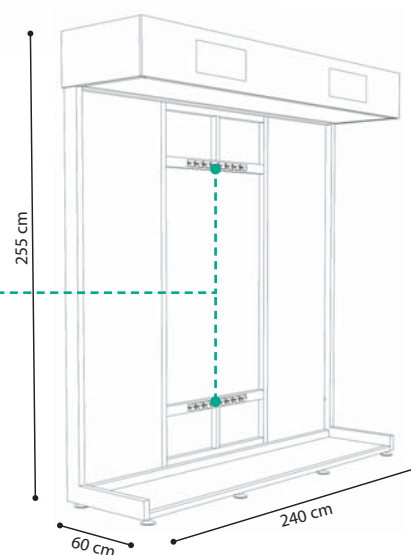

2027 zł netto / szt. (po rabacie 50%)
wymiary zewn.: 240 x 255 x 60 cm

towar na specjalne zamówienie

zobacz film:

<http://www.porta.com.pl/dm/venus.mp4>

**8 SKRZYDEŁ PRZYLGOWYCH
WEWNĄTRZLOKALOWYCH
ZAWIESISZ NA ZAWIASACH**

Chcesz poznać więcej szczegółów na temat ekspozytora?
Skontaktuj się z Działem Marketingu Porta.

**EKSPOZYTOR MARS
NA 8 SKRZYDEŁ PRZYLGOWYCH
LUB BEZPRZYLGOWYCH „80”**

2715 zł netto / szt. (po rabacie 50%)
wymiary zewn.: 240 x 255 x 99 cm