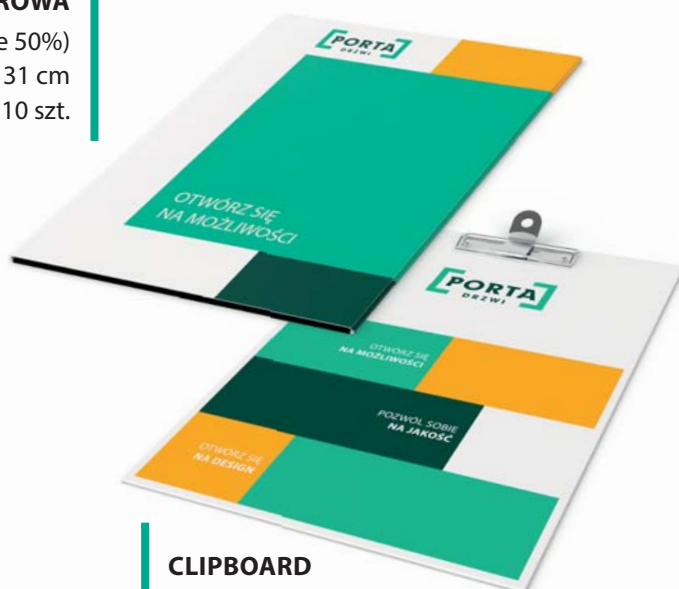

NOTES A4

37 zł netto / op.
(po rabacie 50%)
objętość: 50 stron
opakowanie: 20 szt.

BOX NA KARTECZKI I DŁUGOPISY

11 zł netto / szt. (po rabacie 50%)
objętość: 800 kart.
wymiary karteczki: 9,7 x 7,3 cm
wymiary boxu: 10 x 10 x 10 cm

TECZKA BIUROWA

20 zł netto / op. (po rabacie 50%)
wymiary: 24 x 31 cm
opakowanie: 10 szt.

SEGREGATOR

6 zł netto / szt.
(po rabacie 50%)
wymiary:
28 x 31,5 x 8,5 cm

CLIPBOARD

5 zł netto / szt.
(po rabacie 50%)
wymiary: 23 x 32 cm