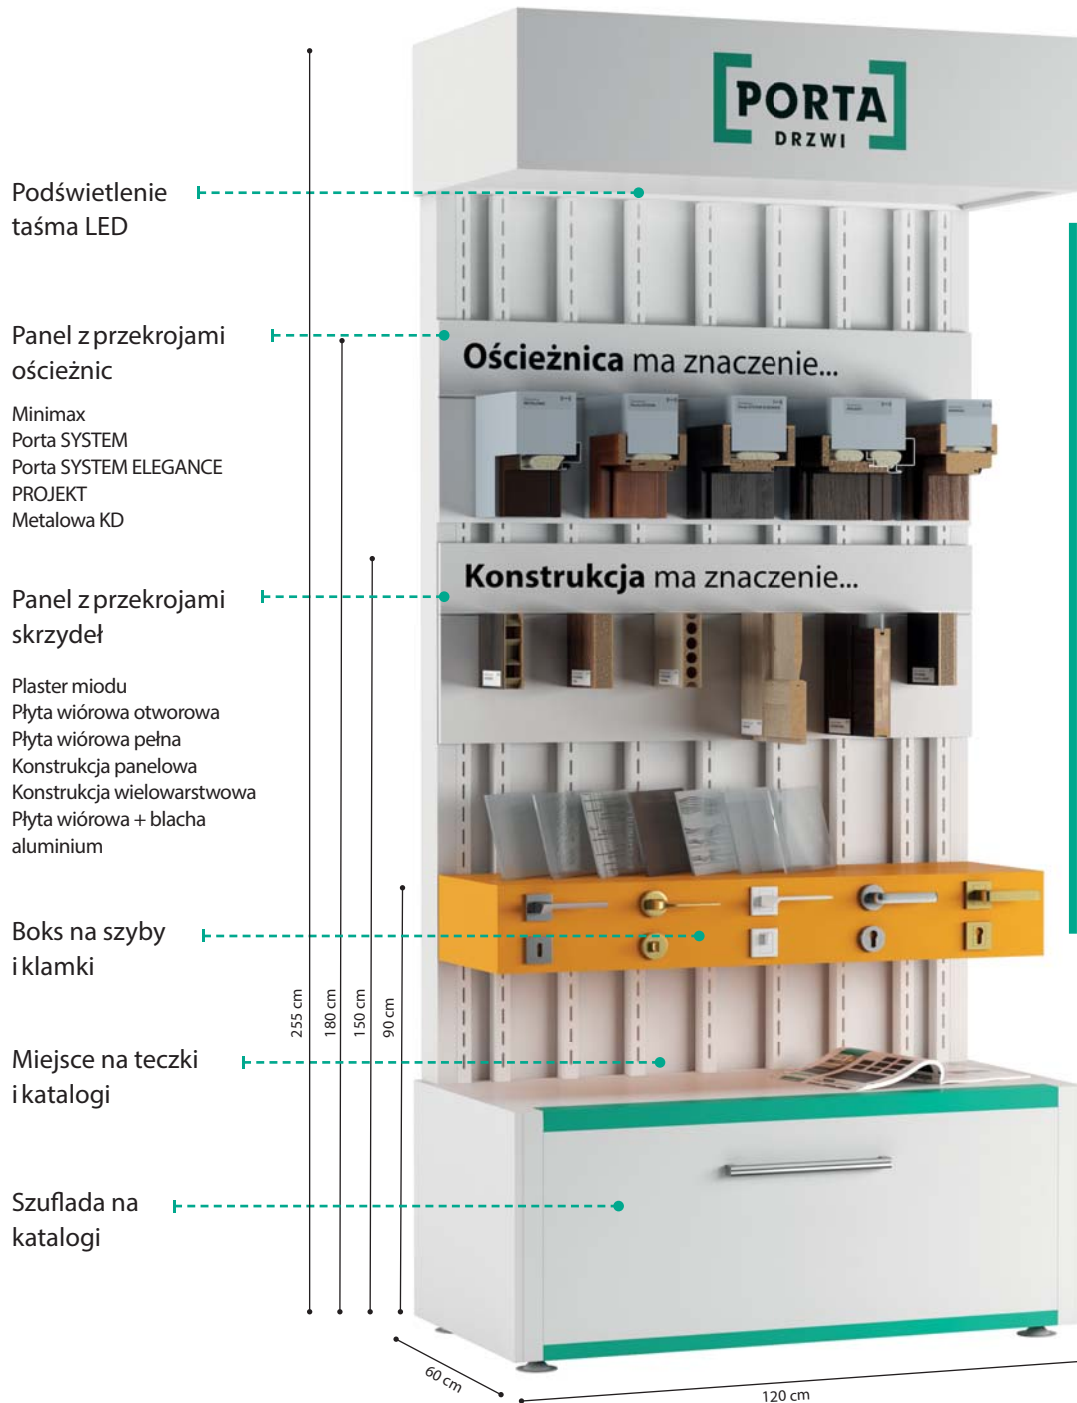

2400 zł netto / szt.
ekspozytor bez próbek maxi
(po rabacie 50%)
wymiary: 120 x 255 x 60 cm

WYPOSAŻENIE W CENIE:

40 ramek na próbki maxi
1 szuflada na wzorniki i katalogi
towar na specjalne zamówienie

zobacz film:

<http://www.porta.com.pl/dm/pandora.mp4>

Sprytne Rozwiązania

EKSPOZYTOR PANDORA „B”

2200 zł netto / szt.
ekspozytor bez próbek maxi
(po rabacie 50%)
wymiary: 120 x 255 x 60 cm

WYPOSAŻENIE W CENIE:

7 próbek szyb
5 klamek
20 ramek na próbki maxi
1 szuflada na wzorniki i katalogi

towar na specjalne zamówienie

zobacz film:

<http://www.porta.com.pl/dm/pandora.mp4>

EKSPozyTOR PANDORA „C”

2200 zł netto / szt.
(po rabacie 50%)
wymiary: 120 x 255 x 60 cm

WYPOSAŻENIE W CENIE:

- 5 przekrojów ościeżnic
- 6 przekrojów skrzydeł
- 7 próbek szyb
- 5 klamek
- 1 szuflada na wzorniki i katalogi

towar na specjalne zamówienie

zobacz film:

<http://www.porta.com.pl/dm/pandora.mp4>

Sprytne Rozwiązania

TECZKA PRZEKROJE OŚCIEŻNIC ZESTAW PRÓBEK

80 zł netto / szt. (po rabacie 50%)
wymiary: 39 x 31 x 13,5 cm
długości próbek: 13 cm