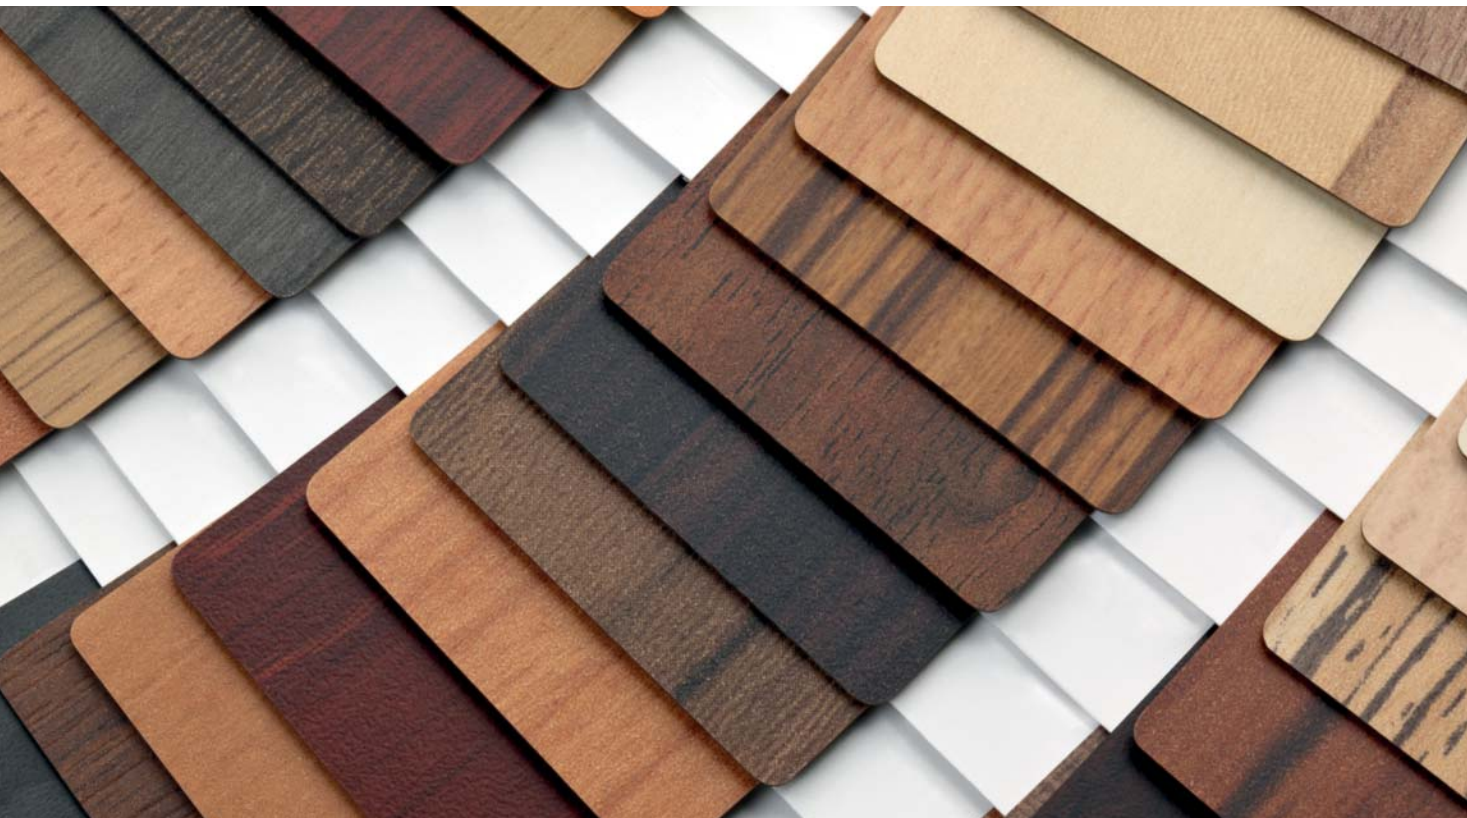

Sprytne Rozwiązania

Próbki

STOJAK NA PRÓBKI MAXI

podstawa z zasobnikiem
450 zł netto – stojak bez próbek maxi
(po rabacie 50%)
wymiary: 42,5 x 35 x 107 cm

PRÓBKA MAXI OKLEINA SYNTETYCZNA

24 zł netto / szt. (po rabacie 50%)
wymiary: 38 x 78 cm

towar na specjalne zamówienie

PRÓBKA MAXI OKLEINA NATURALNA

120 zł netto / szt. (po rabacie 50%)
wymiary: 38 x 78 cm

towar na specjalne zamówienie