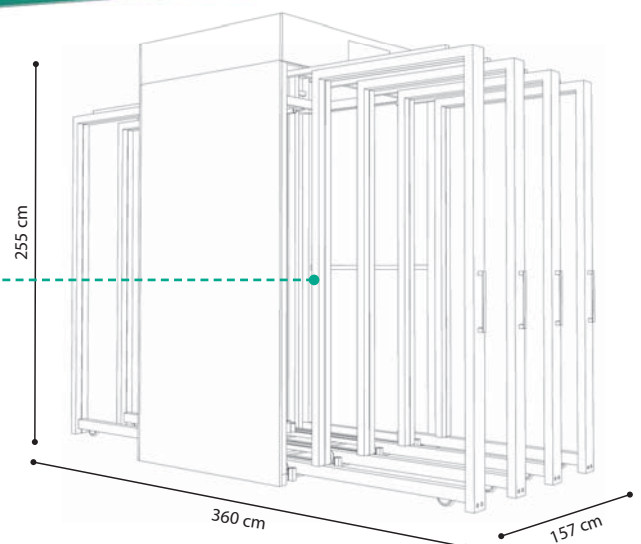

wymiary przed wysunięciem ram z drzwiami: 157 x 255 x 180 cm

wymiary po wysunięciu ram z drzwiami: 157 x 255 x 360 cm

towar na specjalne zamówienie

zobacz film:

<http://www.porta.com.pl/dm/metis.mp4>

7 SKRZYDEŁ WEWNĄTRZLOKALOWYCH „80” Z OŚCIEŻNICAMI PORTA SYSTEM LUB PORTA SYSTEM ELEGANCE TYP B, OSADZISZ W STAŁOWYCH RAMACH WYSUWANYCH NA KOŁACH

Chcesz poznać więcej szczegółów na temat ekspozytora?
Skontaktuj się z Działem Marketingu Porta.

Zrób Wrażenie

**STOJAK WIATRAK
NA 8 SKRZYDEŁ PRZYLGOWYCH**

665 zł netto / szt. (po rabacie 50%)

wymiary: 60 x 240 x 30 cm

montowany do ściany

STOJAK AERO NA KATALOGI

175 zł netto / szt. (po rabacie 50%)
wymiary: 28 x 174 x 41 cm

RAMA POKAZOWA NAŚCIENNA

79 zł netto / szt.
(po rabacie 50%)
wymiary: 64 x 89 cm

PLAKAT ŚWIAT DRZWI