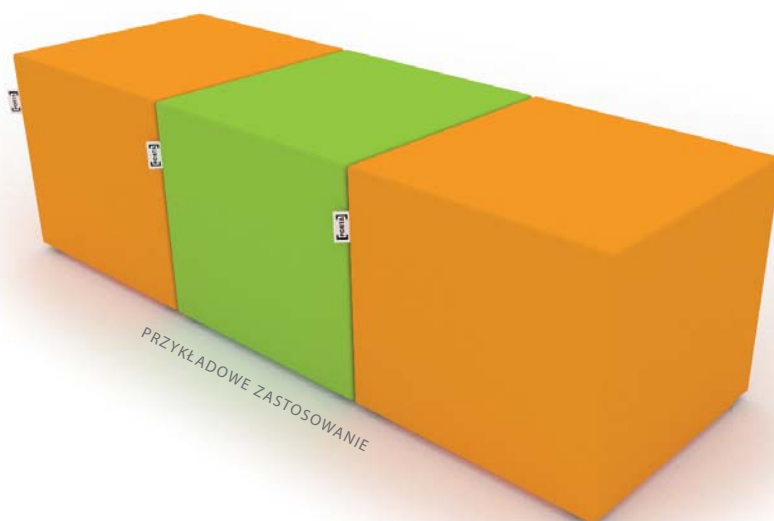

Zrób Wrażenie