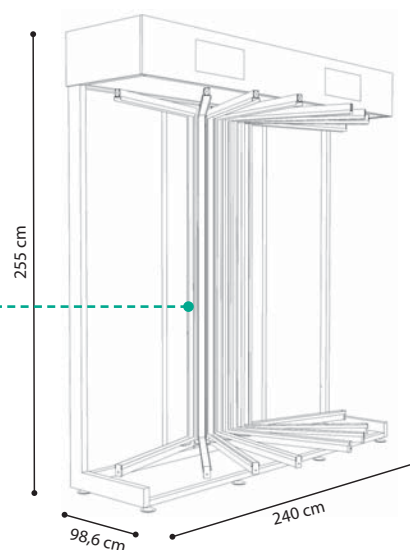

Chcesz poznać więcej szczegółów na temat ekspozytora?
Skontaktuj się z Działem Marketingu Porta.

**EKSPOZYTOR MARS
NA 8 SKRZYDEŁ PRZYLGOWYCH
LUB BEZPRZYLGOWYCH „80”**

2715 zł netto / szt. (po rabacie 50%)
wymiary zewn.: 240 x 255 x 99 cm

towar na specjalne zamówienie

zobacz film:

<http://www.porta.com.pl/dm/mars.mp4>

**8 SKRZYDEŁ WEWNĄTRZLOKALOWYCH „80”
OSADZISZ W ODDZIELNYCH STALOWYCH RAMACH**

Chcesz poznać więcej szczegółów na temat ekspozytora?
Skontaktuj się z Działem Marketingu Porta.