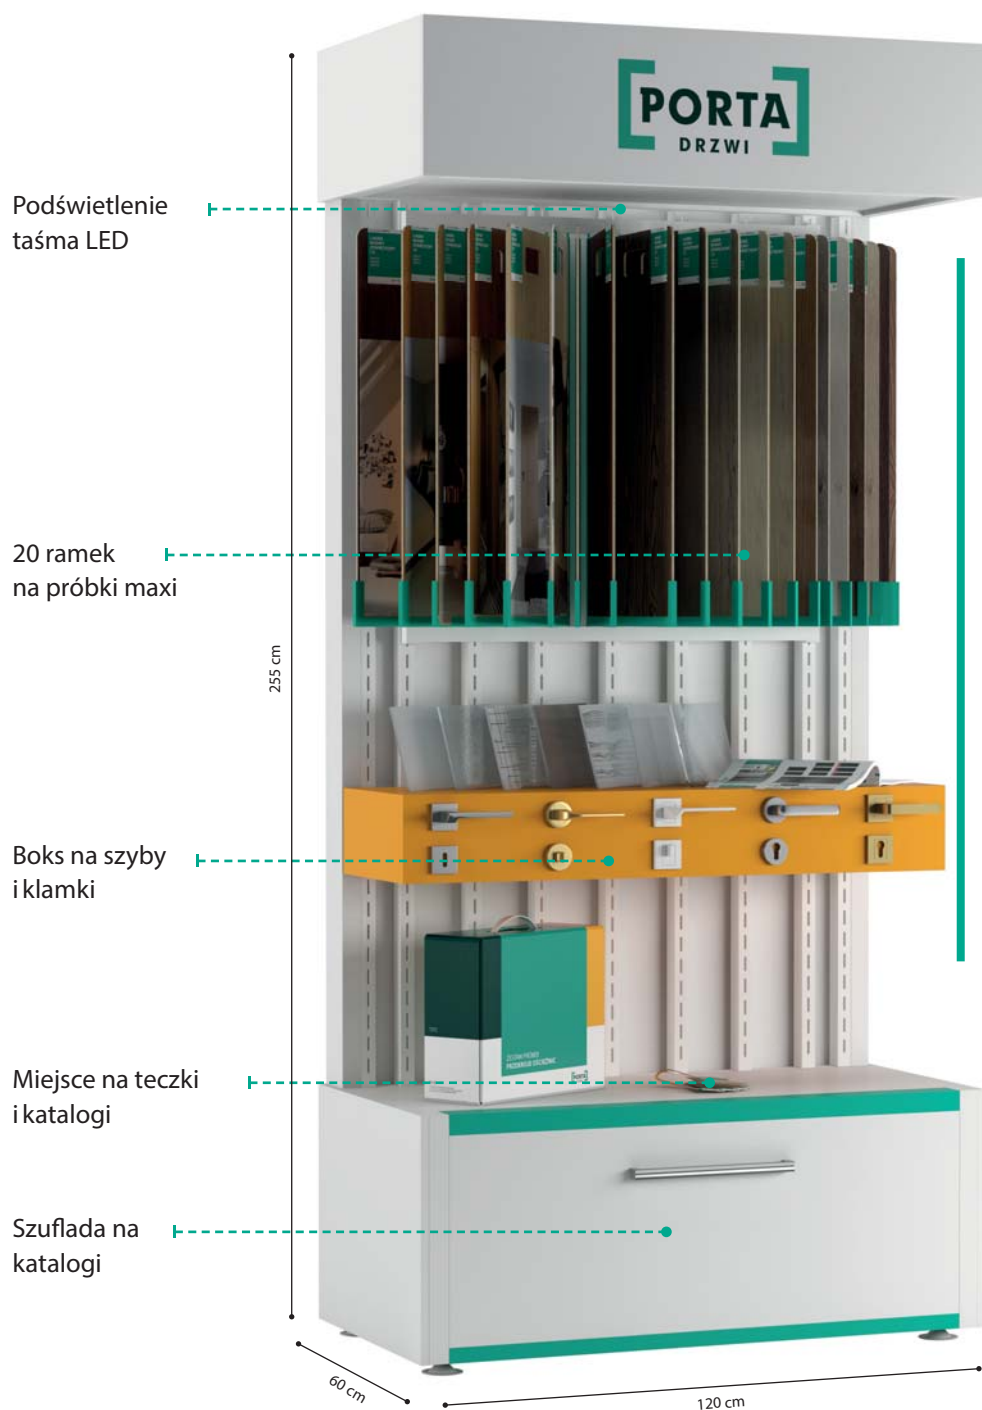

2400 zł netto / szt.
ekspozytor bez próbek maxi
(po rabacie 50%)
wymiary: 120 x 255 x 60 cm

WYPOSAŻENIE W CENIE:

40 ramek na próbki maxi
1 szuflada na wzorniki i katalogi
towar na specjalne zamówienie

zobacz film:

<http://www.porta.com.pl/dm/pandora.mp4>

Sprytne Rozwiązania

EKSPOZYTOR PANDORA „B”

2200 zł netto / szt.
ekspozytor bez próbek maxi
(po rabacie 50%)
wymiary: 120 x 255 x 60 cm

WYPOSAŻENIE W CENIE:

7 próbek szyb
5 klamek
20 ramek na próbki maxi
1 szuflada na wzorniki i katalogi

towar na specjalne zamówienie

zobacz film:

<http://www.porta.com.pl/dm/pandora.mp4>

EKSPozyTOR PANDORA „C”

2200 zł netto / szt.
(po rabacie 50%)
wymiary: 120 x 255 x 60 cm

WYPOSAŻENIE W CENIE:

- 5 przekrojów ościeżnic
- 6 przekrojów skrzydeł
- 7 próbek szyb
- 5 klamek
- 1 szuflada na wzorniki i katalogi