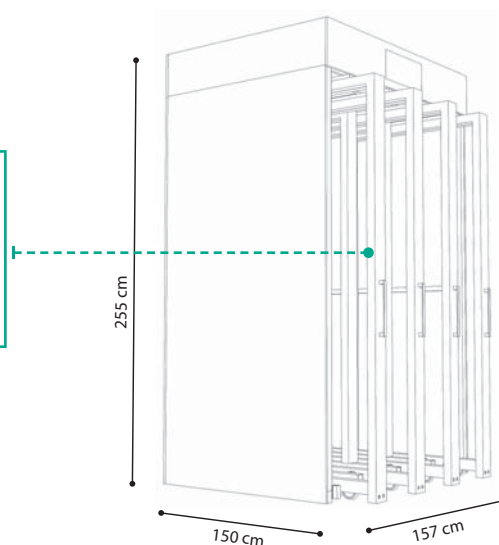

EKSPOZYTOR METIS „4” NA 4 DRZWI PRZYLGOWYCH LUB BEZPRZYLGOWYCH „80”

3500 zł netto / szt. (po rabacie 50%)

wymiary przed wysunięciem ram z drzwiami:

157 x 255 x 150 cm

wymiary po wysunięciu ram z drzwiami:

157 x 255 x 240 cm

towar na specjalne zamówienie

zobacz film:

<http://www.porta.com.pl/dm/metis.mp4>

**4 SKRZYDŁA WEWNĄTRZLOKALOWE „80”
Z OŚCIEŻNICAMI PORTA SYSTEM LUB PORTA SYSTEM
ELEGANCE TYP B, OSADZISZ W STALOWYCH RAMACH
WYSUWANYCH NA KOŁACH**

Chcesz poznać więcej szczegółów na temat ekspozytora?
Skontaktuj się z Działem Marketingu Porta.