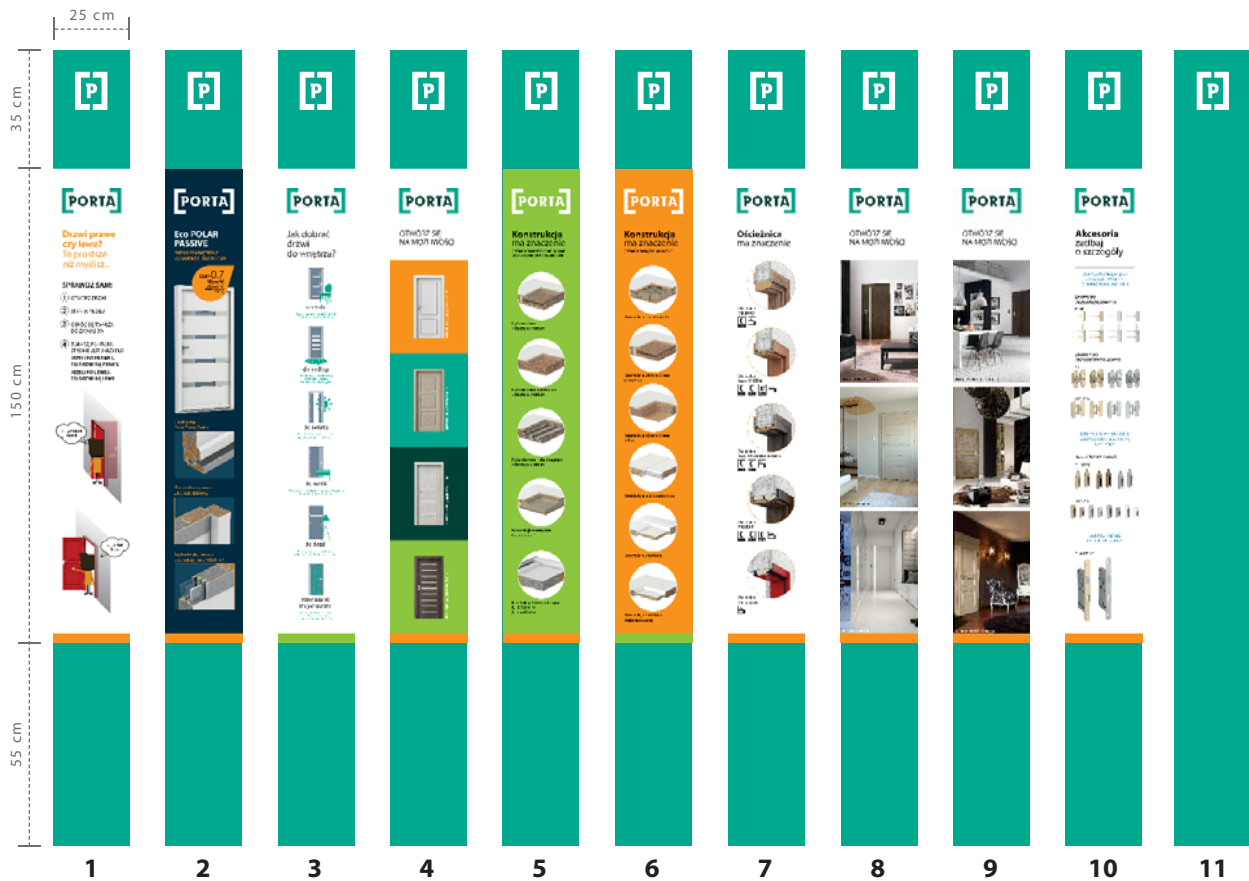

PANEL ZIELONY Z GRAFIKĄ

49 zł netto / szt. (po rabacie 50%)
wymiary: 25 x 240 x 1,9 cm
montowany na bokach dwóch
ram Porta zestawionych ze sobą;
10 wzorów grafik do wyboru