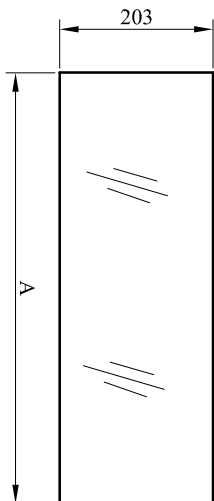

**GRUPA I wzór 2 i 3**  
**GRUPA II wzór 2 i 3**

rodzaj skrzydła						szt na kpl
60	70	80	90	100	110	1
wymiar A	370	470	570	670	770	1

**GRUPA II wzór 3**  
**GRUPA IV wzór 2**

rodzaj skrzydła						szt na kpl
60	70	80	90	100	110	2
wymiar A	123	173	223	273	323	2

**grubość szyb 4±0,5mm**

**GRUPA I wzór 3**  
**GRUPA III wzór 2**

rodzaj skrzydła						szt na kpl
60	70	80	90	100	110	1
wymiar A	370	470	570	670	770	1

**UWAGA!**  
**szyba od skrzydeł Porta Nova GR III**

Rysował	Nazwisko				
Sprawdził					
Zatwierdził					
	Data				
Nazwa rysunku		Drzwi GRAND DECO		wymiarzy szyb	
<b>PORTA</b>		<b>DRZWI</b>		PORTA KMI	
POLAND				Podziałka	
				1-10	
				Nr rysunku	
				P-0292-7-1-1622	