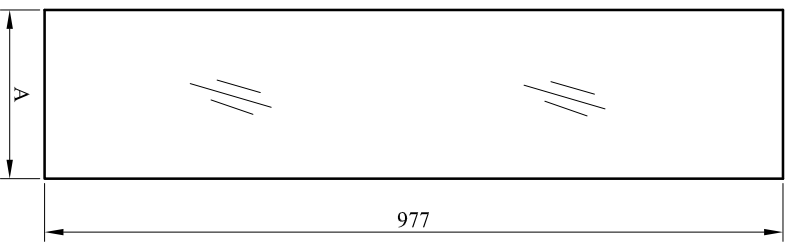

**GRUPA I wzór 2 i 3**  
**GRUPA II wzór 2 i 3**

rodzaj skrzydła						szt na kpl
60	70	80	90	100	110	1
wymiar A	370	470	570	670	770	1

**GRUPA II wzór 3**  
**GRUPA IV wzór 2**

rodzaj skrzydła						szt na kpl
60	70	80	90	100	110	2
wymiar A	123	173	223	273	323	2

**grubość szyb 4±0,5mm**

**GRUPA I wzór 3**  
**GRUPA III wzór 2**

rodzaj skrzydła						szt na kpl
60	70	80	90	100	110	1
wymiar A	370	470	570	670	770	1

**UWAGA!**  
**szyba od skrzydeł Porta Nova GR III**

Rysował	Nazwisko				
Sprawdził					
Zatwierdził					
	Data				
Nazwa rysunku		Drzwi GRAND DECO		wymiarzy szyb	
<b>PORTA</b>		<b>DRZWI</b>		PORTA KMI	
POLAND				Podziałka	
				1-10	
				Nr rysunku	
				P-0292-7-1-1622	