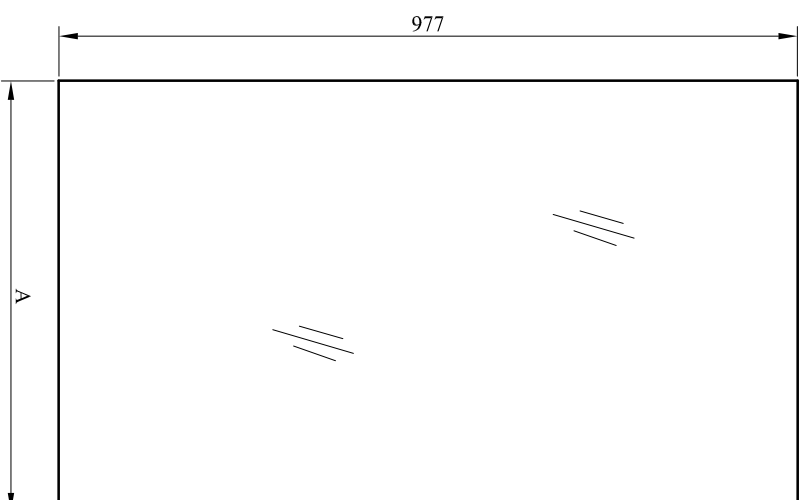

**GRUPA I wzór 2 i 3**  
**GRUPA II wzór 2 i 3**

rodzaj skrzydła						szt na kpl
60	70	80	90	100	110	1
wymiar A	370	470	570	670	770	1

**GRUPA II wzór 3**  
**GRUPA IV wzór 2**

rodzaj skrzydła						szt na kpl
60	70	80	90	100	110	2
wymiar A	123	173	223	273	323	2

**grubość szyb 4±0,5mm**

**GRUPA I wzór 3**  
**GRUPA III wzór 2**

rodzaj skrzydła						szt na kpl
60	70	80	90	100	110	1
wymiar A	370	470	570	670	770	1

**UWAGA!**  
**szyba od skrzydeł Porta Nova GR III**

Rysował	Nazwisko				
Sprawdził					
Zatwierdził					
	Data				
Nazwa rysunku		Drzwi GRAND DECO		wymiarzy szyb	
<b>PORTA</b>		<b>DRZWI</b>		PORTA KMI	
POLAND				Podziałka	
				1-10	
				Nr rysunku	
				P-0292-7-1-1622	